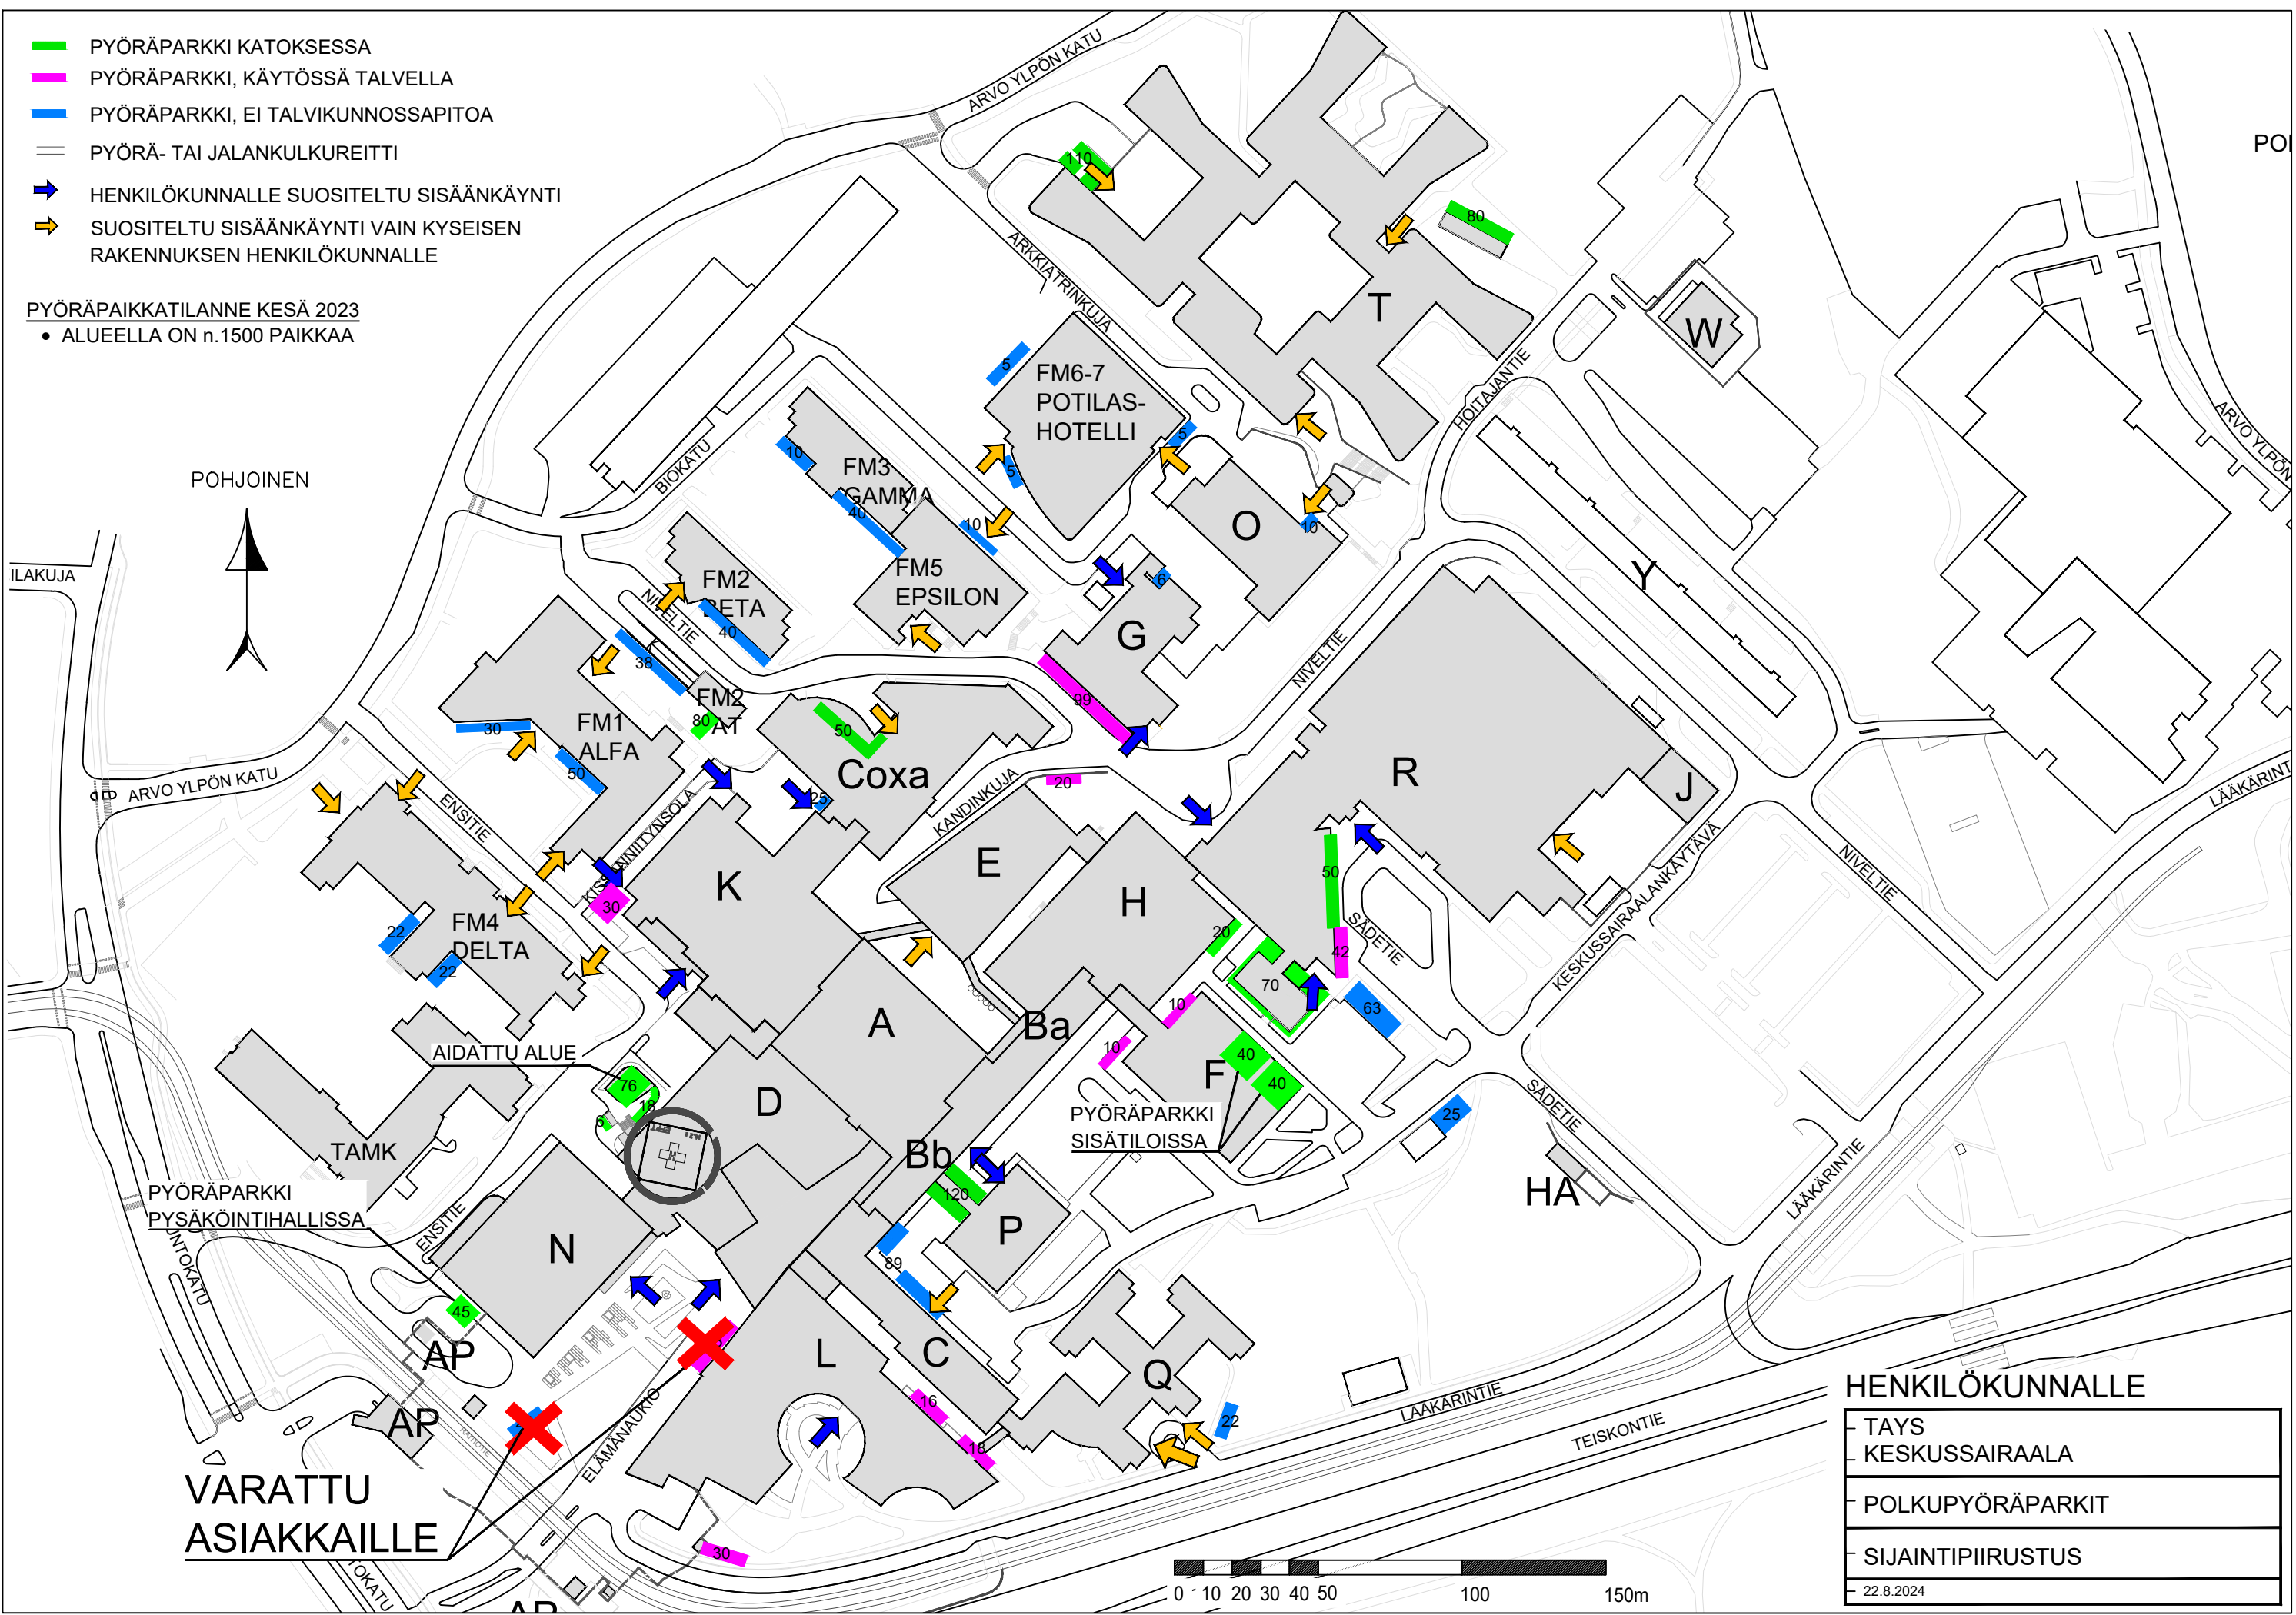

- PYÖRÄPARKKI KATOKSESSA
- PYÖRÄPARKKI, KÄYTÖSSÄ TALVELLA
- PYÖRÄPARKKI, EI TALVIKUNNOSSAPITOA
- PYÖRÄ- TAI JALANKULKUREITTI
- ➔ HENKILÖKUNNALLE SUOSITELTU SISÄÄNKÄYNTI
- ➔ SUOSITELTU SISÄÄNKÄYNTI VAIN KYSEISEN RAKENNUKSEN HENKILÖKUNNALLE

PYÖRÄPAIKKATILANNE KESÄ 2023
 • ALUEELLA ON n.1500 PAIKKA

**VARATTU
ASIAKKAILLE**

HENKILÖKUNNALLE	
—	TAYS KESKUSSAIRAALA
—	POLKUPYÖRÄPARKIT
—	SIJAINNINPIIRUSTUS
—	22.8.2024